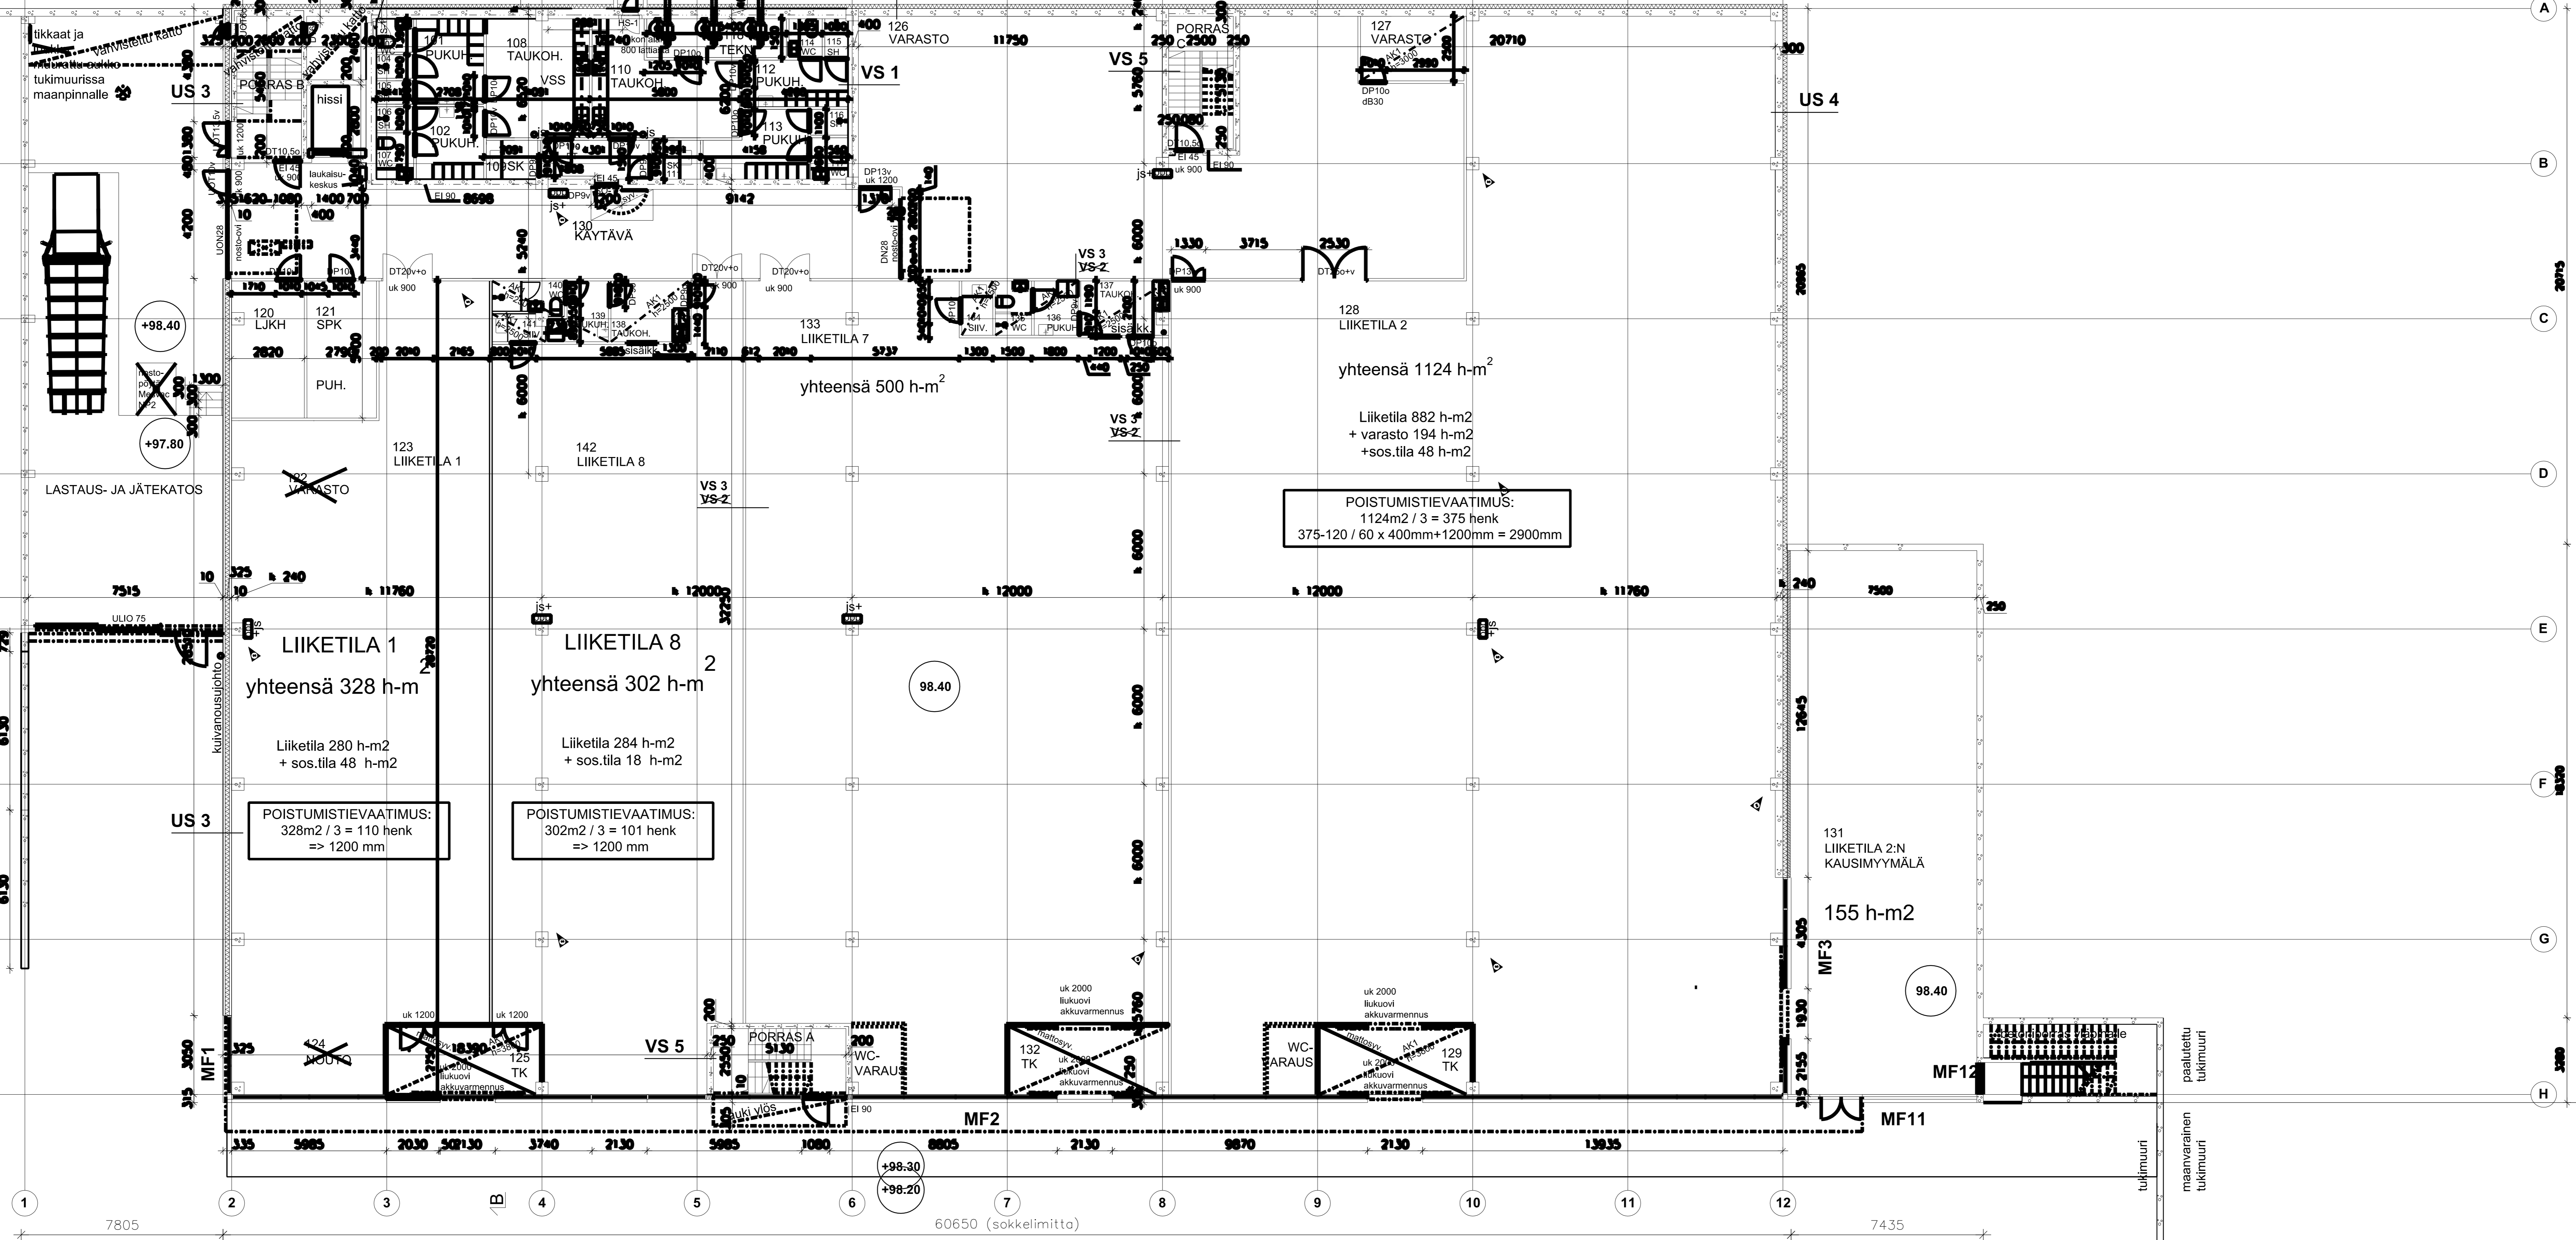

42315 (sokkelimitto)
36829 (tukimuur)

42315 (sokkelimitto)
36829 (tukimuur)

18025

18025

7805 60650 (sokkelimitto) 7435

10951 8000 6000 6000 6000 6000 6000 6000 6000 6000 6000 6000 315

7805 60650 (sokkelimitto) 7435

10951 8000 6000 6000 6000 6000 6000 6000 6000 6000 6000 6000 315