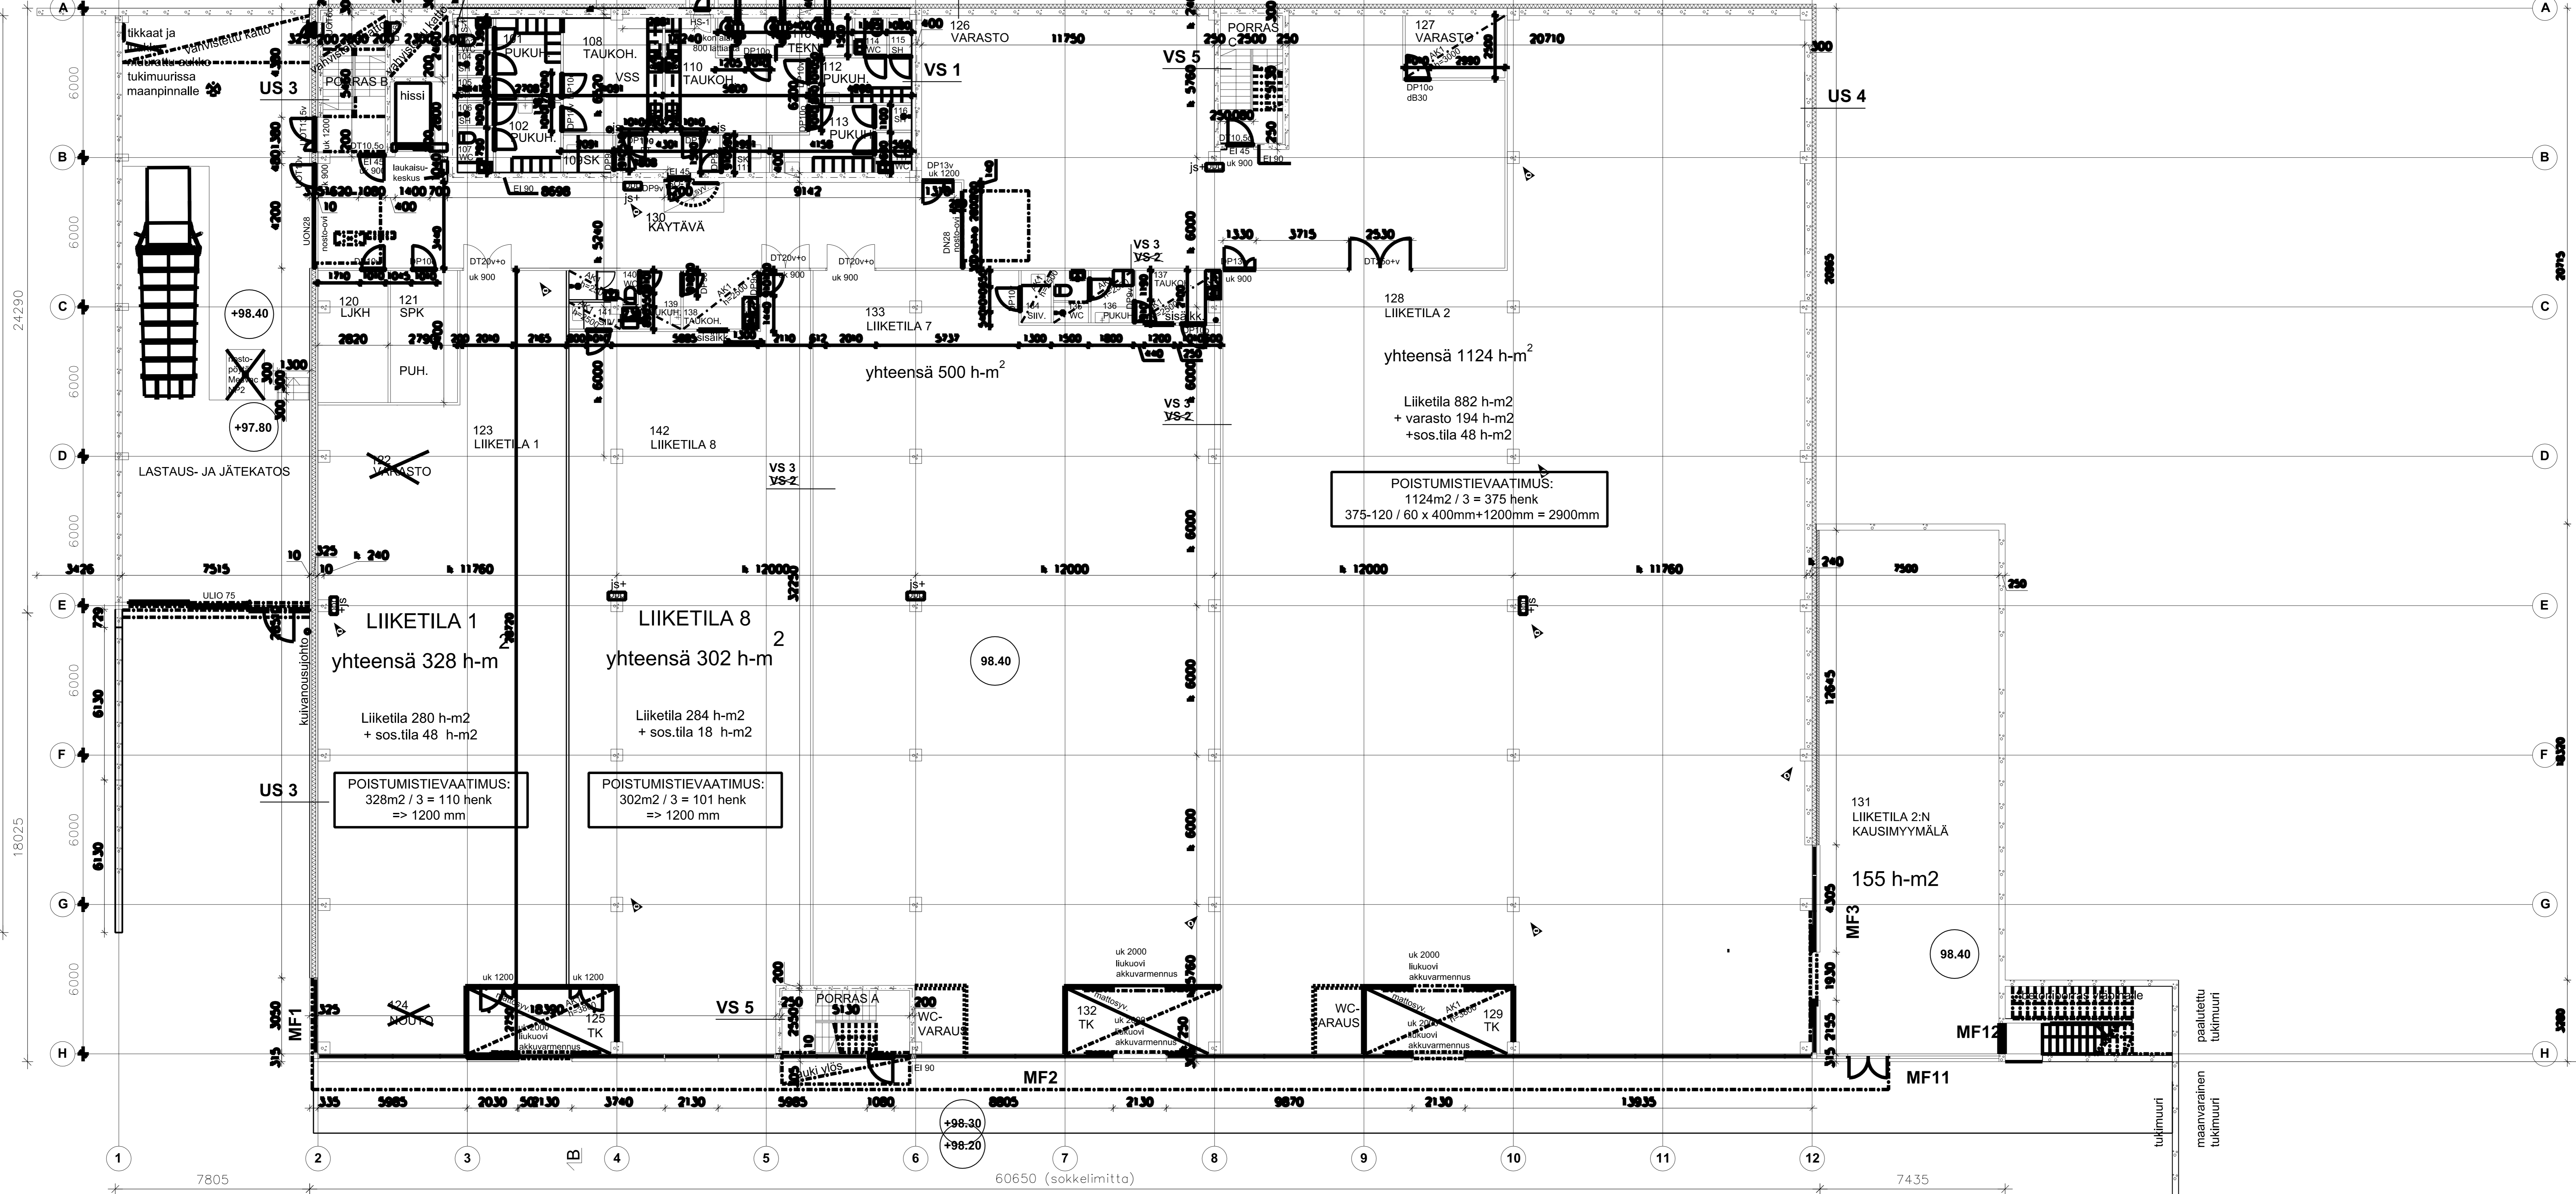

42315 (sokkelimitto)
36829 (tukimuur)

42315 (sokkelimitto)
36829 (tukimuur)

18025

18025

7805 60650 (sokkelimitto) 7435

10951 8000 6000 6000 6000 6000 6000 6000 6000 6000 6000 6000 315

7805 60650 (sokkelimitto) 7435

10951 8000 6000 6000 6000 6000 6000 6000 6000 6000 6000 6000 315